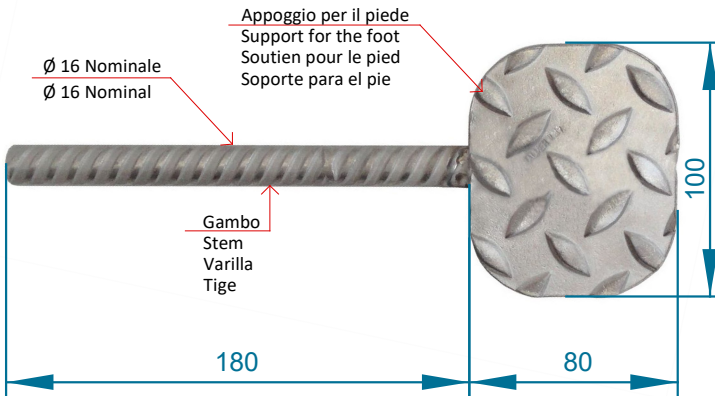

## VIA FERRATA

Art. 889\* - PALETTA - acciaio inox AISI 304  
 Art. 889\* - PALETTA - Stainless steel AISI 304  
 Art. 889\* - PALETTA - inoxidable AISI 304  
 Art. 889\* - PALETTA - inox AISI 304

Leggere le istruzioni prima dell'uso  
 Read instructions before use  
 Lire les instructions avant utilisation  
 Leer las instrucciones antes de su uso

Dopo la resinatura, non toccare più l'ancoraggio piazzato e utilizzarlo non prima che siano trascorse 24 ore, meglio ancora se non almeno dopo 2/3 giorni (dipende dalla temperatura ambiente...). Rispettare comunque le indicazioni stabilite dalla fabbrica della resina utilizzata.