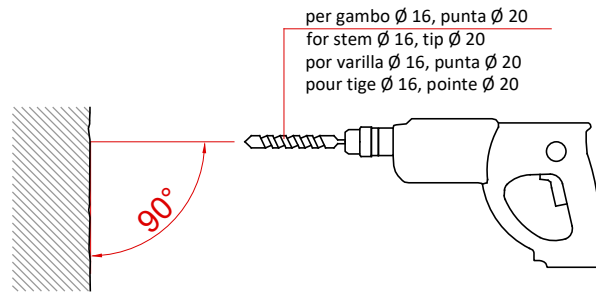

Leggere le istruzioni prima dell'uso
Read instructions before use
Lire les instructions avant utilisation
Leer las instrucciones antes de su uso

Dopo la resinatura, non toccare più l'ancoraggio piazzato e utilizzarlo non prima che siano trascorse 24 ore, meglio ancora se non almeno dopo 2/3 giorni (dipende dalla temperatura ambiente...). Rispettare comunque le indicazioni stabilite dalla fabbrica della resina utilizzata.

After the resin, do not touch the anchor and use it no earlier than 24 hours, even better if after 2/3 days (dependent on ambient temperature...). Please, comply with the directions set by the factory of the resin used.

Después de aver colocado el anclaje con la resina, no toque el anclaje y utilizarlo no antes de 24 horas, aún mejor si no menos después de 2/3 días (dependiendo de la temperatura ambiente...). Respetar las instrucciones de la resina utilizada, como escrito en las hoja tecnicas del producto.

Après la résine, ne touchez pas l'ancre et l'utiliser placé au plus tôt 24 heures, encore mieux si pas moins après 2/3 jours (en fonction de la température ambiante ...). Toujours se conformer aux orientations fixées par l'usine de la résine utilisée.

ART. 889 *

INSTALLAZIONE CON RESINA
INSTALACIÓN CON RESINA

INSTALLATION WITH RESIN
INSTALLATION AVEC RÉSINE

1