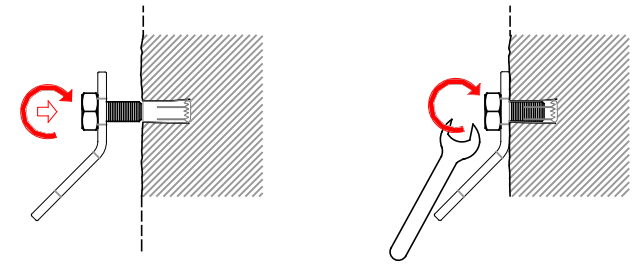

WING

Ancoraggio - acciaio inox AISI 316L
Anchor - Stainless steel AISI 316L
Anclajes - inoxidable AISI 316L
Amarrage - inox AISI 316 L

MADE IN ITALY

Art. 169
Wing Ø 8 mm

Peso Weight Peso Poids
 51 g

Art. 172
Wing Ø 8 mm
+ VITE INOX e OR

Peso Weight Peso Poids
 60 g

Art. 121
Hang Fix Ø 8 mm

Art. 122
Hang Fix Ø 8 mm

Art. 169 e 172

Esempio di Installazione con Hang Fix - Art. 121 -122
 Example of Installation with Hang Fix - Art. 121 -122
 Ejemplo de Instalación con Hang Fix - Art. 121 -122
 Exemple d'installation Avec Hang Fix - Art. 121 -122

Installazione con vite inox e SPIT
 Installation with stainless steel screw and SPIT
 Instalación con tornillo de acero inoxidable y SPIT
 Installation Avec vis en acier inoxydable et SPIT

Precauzioni per l'uso
 Precauciones de uso