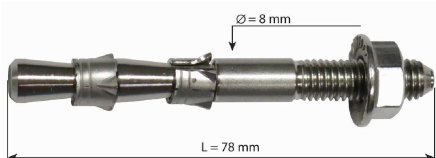

WING

Ancoraggio - acciaio inox AISI 316L
Anchor - Stainless steel AISI 316L
Anclajes - inoxidable AISI 316L
Amarrage - inox AISI 316 L

MADE IN ITALY

Art. 169
Wing Ø 8 mm

Peso Weight Peso Poids
 51 g

Art. 172
Wing Ø 8 mm
+ VITE INOX e OR

Peso Weight Peso Poids
 60 g

Art. 121
Hang Fix Ø 8 mm

Art. 122
Hang Fix Ø 8 mm

Art. 169 e 172

Esempio di Installazione con Hang Fix - Art. 121 -122
 Example of Installation with Hang Fix - Art. 121 -122
 Ejemplo de Instalación con Hang Fix - Art. 121 -122
 Exemple d'installation Avec Hang Fix - Art. 121 -122