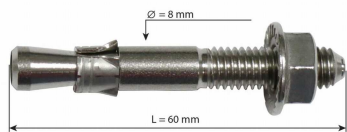

WING

Ancoraggio - acciaio inox AISI 316L
Anchor - Stainless steel AISI 316L
Anclajes - inoxidable AISI 316L
Amarrage - inox AISI 316 L

MADE IN ITALY

Art. 169
Wing Ø 8 mm

Peso Weight Peso Poids
 51 g

Art. 172
Wing Ø 8 mm
+ VITE INOX e OR

Peso Weight Peso Poids
 60 g

Art. 121
Hang Fix Ø 8 mm

Art. 122
Hang Fix Ø 8 mm

Art. 169 e 172

Esempio di Installazione con Hang Fix - Art. 121 -122
 Example of Installation with Hang Fix - Art. 121 -122
 Ejemplo de Instalación con Hang Fix - Art. 121 -122
 Exemple d'installation Avec Hang Fix - Art. 121 -122