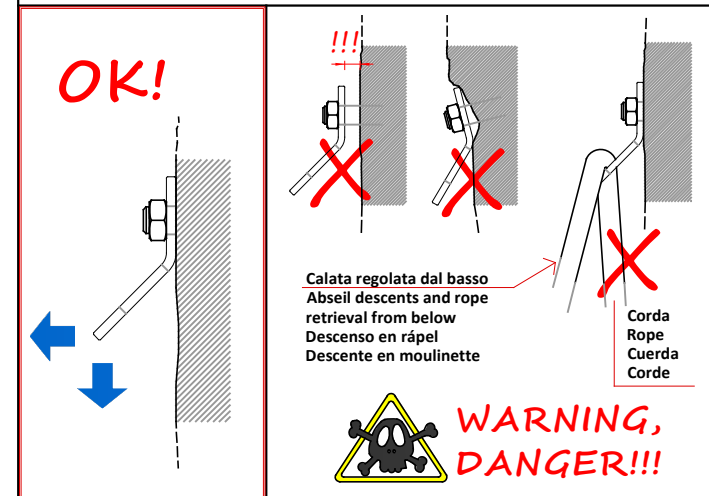

Precauzioni per l'uso
Precauciones de uso

Precautions for use
Précautions d'emploi