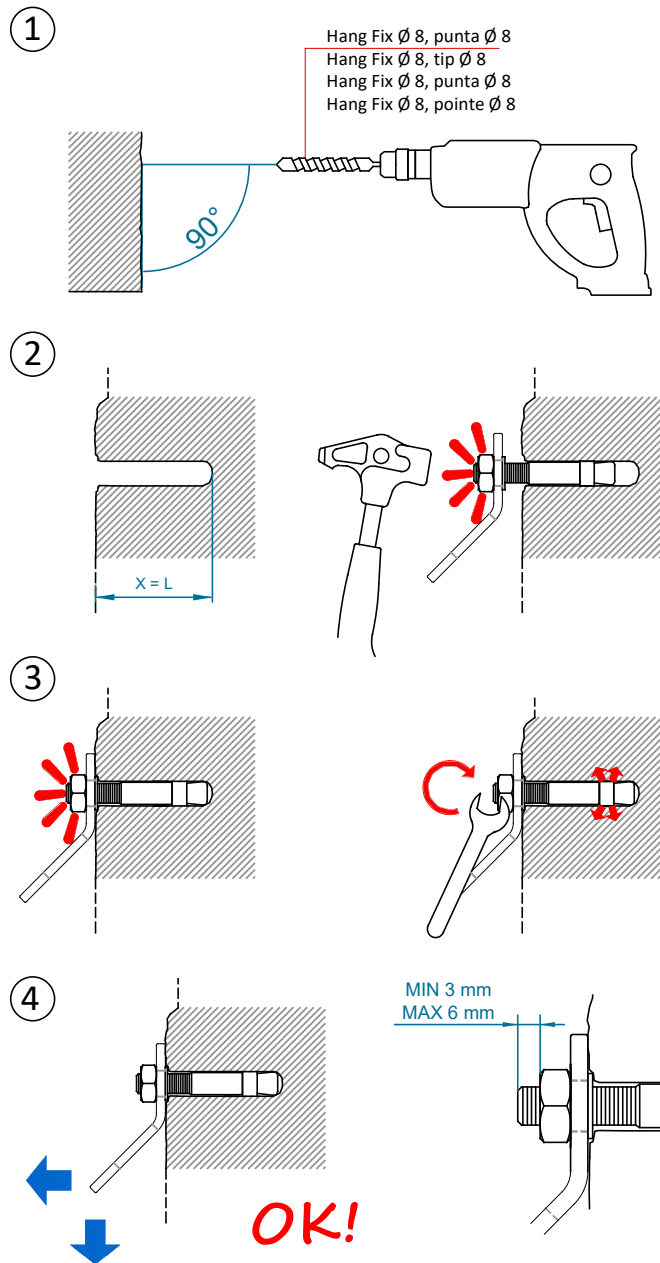

WING

Ancoraggio - acciaio inox AISI 316L
Anchor - Stainless steel AISI 316L
Anclajes - inoxidable AISI 316L
Amarrage - inox AISI 316 L

MADE IN ITALY

Art. 169
Wing Ø 8 mm

Peso Weight Peso Poids
 51 g

Art. 172
Wing Ø 8 mm
+ VITE INOX e OR

Peso Weight Peso Poids
 60 g

Art. 121
Hang Fix Ø 8 mm

Art. 122
Hang Fix Ø 8 mm

Art. 169 e 172

Esempio di Installazione con Hang Fix - Art. 121 -122
 Example of Installation with Hang Fix - Art. 121 -122
 Ejemplo de Instalación con Hang Fix - Art. 121 -122
 Exemple d'installation Avec Hang Fix - Art. 121 -122

Installazione con vite inox e SPIT
 Installation with stainless steel screw and SPIT
 Instalación con tornillo de acero inoxidable y SPIT
 Installation Avec vis en acier inoxydable et SPIT

Precauzioni per l'uso
 Precauciones de uso