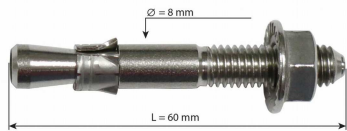

MINOX

Ancoraggio - acciaio inox AISI 316L
Anchor - Stainless steel AISI 316L
Anclajes - inoxidable AISI 316L
Amarrage - inox AISI 316 L

MADE IN ITALY

Art. 113
Minox Ø 8 mm

Peso Weight Peso Poids
 39 g

Art. 117
Minox Ø 8 mm
+ VITE INOX e OR

Peso Weight Peso Poids
 48 g

Art. 121
Hang Fix Ø 8 mm

Art. 122
Hang Fix Ø 8 mm

Art. 113 e 117

Esempio di Installazione con Hang Fix - Art. 121 -122
 Example of Installation with Hang Fix - Art. 121 -122
 Ejemplo de Instalación con Hang Fix - Art. 121 -122
 Exemple d'installation Avec Hang Fix - Art. 121 -122