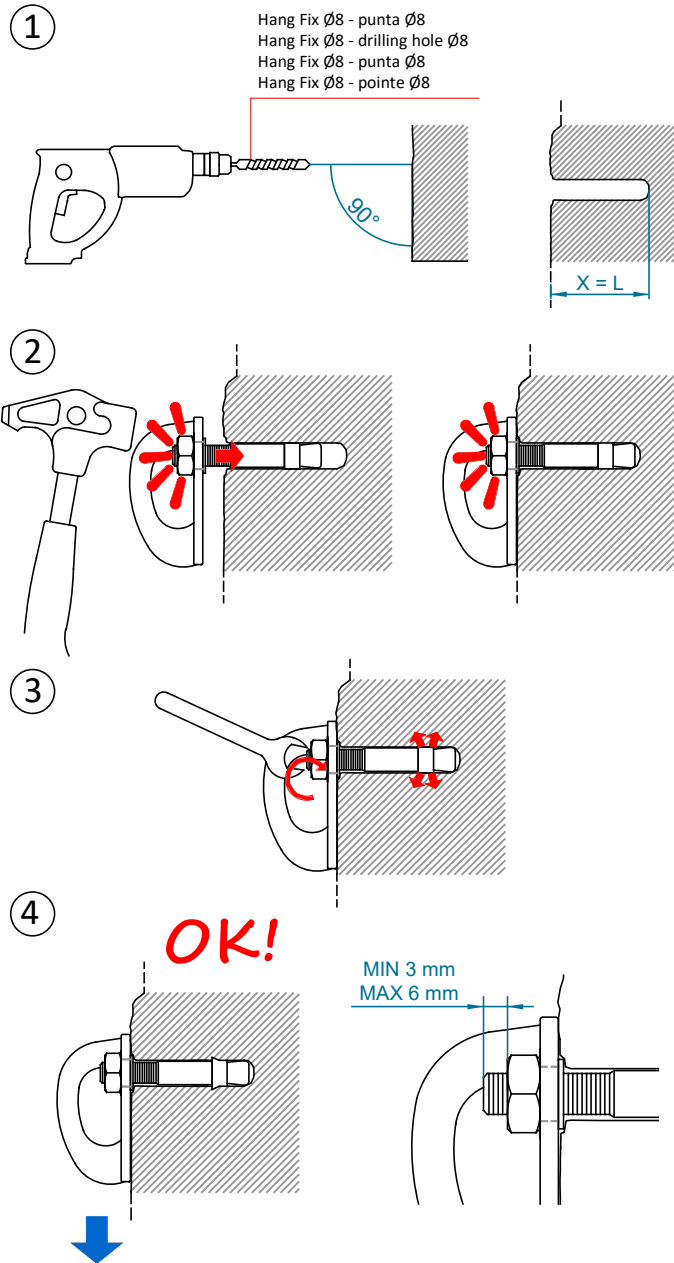

MINOX

Ancoraggio - acciaio inox AISI 316L
Anchor - Stainless steel AISI 316L
Anclajes - inoxidable AISI 316L
Amarrage - inox AISI 316 L

MADE IN ITALY

Art. 113
Minox Ø 8 mm

Peso Weight Peso Poids
 39 g

Art. 117
Minox Ø 8 mm
+ VITE INOX e OR

Peso Weight Peso Poids
 48 g

Art. 121
Hang Fix Ø 8 mm

Art. 122
Hang Fix Ø 8 mm

Art. 113 e 117

Esempio di Installazione con Hang Fix - Art. 121 -122
 Example of Installation with Hang Fix - Art. 121 -122
 Ejemplo de Instalación con Hang Fix - Art. 121 -122
 Exemple d'installation Avec Hang Fix - Art. 121 -122

Installazione con vite inox e SPIT
 Installation with stainless steel screw and SPIT
 Instalación con tornillo de acero inoxidable y SPIT
 Installation Avec vis en acier inoxydable et SPIT

Precauzioni per l'uso
 Precauciones de uso