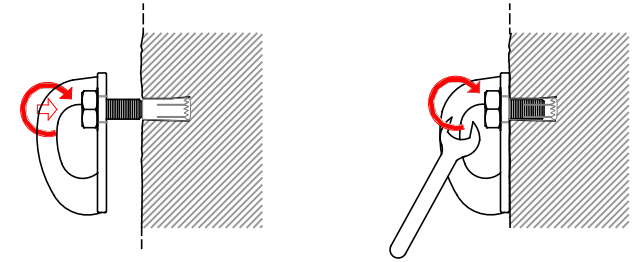

Peso Weight Peso Poids
 48 g

Art. 121
Hang Fix Ø 8 mm

Art. 122
Hang Fix Ø 8 mm

Art. 113 e 117

Esempio di Installazione con Hang Fix - Art. 121 -122
 Example of Installation with Hang Fix - Art. 121 -122
 Ejemplo de Instalación con Hang Fix - Art. 121 -122
 Exemple d'installation Avec Hang Fix - Art. 121 -122

Installazione con vite inox e SPIT
 Installation with stainless steel screw and SPIT
 Instalación con tornillo de acero inoxidable y SPIT
 Installation Avec vis en acier inoxydable et SPIT

Precauzioni per l'uso
 Precauciones de uso