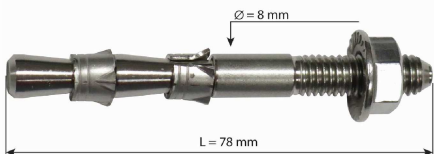

MINOX

Ancoraggio - acciaio inox AISI 316L
Anchor - Stainless steel AISI 316L
Anclajes - inoxidable AISI 316L
Amarrage - inox AISI 316 L

MADE IN ITALY

Art. 113
Minox Ø 8 mm

Peso Weight Peso Poids
 39 g

Art. 117
Minox Ø 8 mm
+ VITE INOX e OR

Peso Weight Peso Poids
 48 g

Art. 121
Hang Fix Ø 8 mm

Art. 122
Hang Fix Ø 8 mm

Art. 113 e 117

Esempio di Installazione con Hang Fix - Art. 121 -122
 Example of Installation with Hang Fix - Art. 121 -122
 Ejemplo de Instalación con Hang Fix - Art. 121 -122
 Exemple d'installation Avec Hang Fix - Art. 121 -122