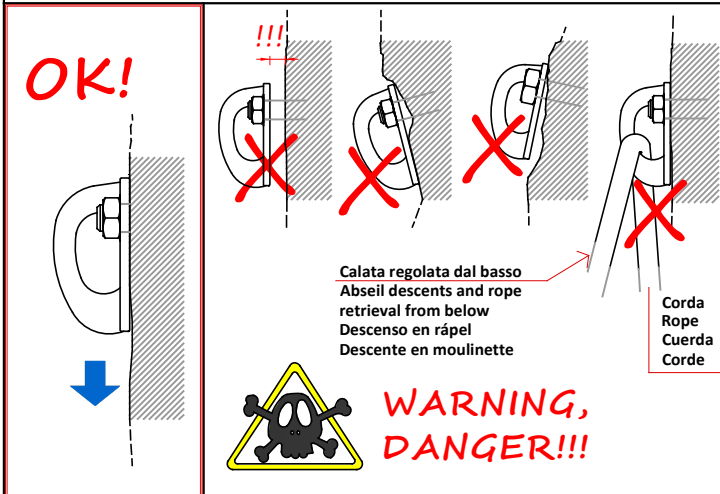

Precauzioni per l'uso
Precauciones de uso

Precautions for use
Précautions d'emploi