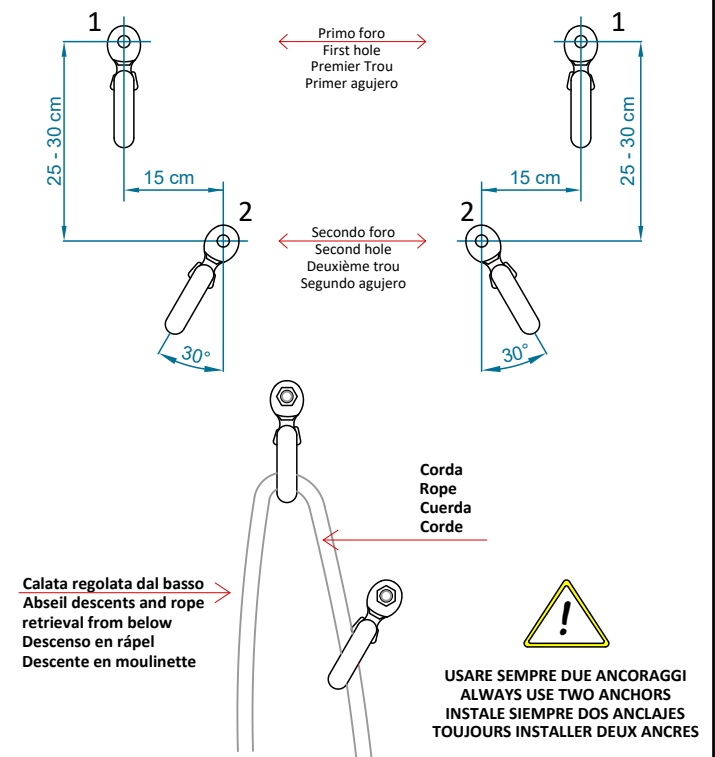

EUROPE

Ancoraggio - acciaio inox AISI 316L
Anchor - Stainless steel AISI 316L
Anclajes - inoxidable AISI 316L
Amarrage - inox AISI 316 L

MADE IN ITALY

Art. 187
Europe Ø 10 mm

Peso Weight Peso Poids
 170 g

Art. 156

Art. 215

Art. 157

Art. 150

Hang Fix Ø 10 mm
inox

Leggere le istruzioni prima dell'uso
 Read instructions before use
 Lire les instructions avant utilisation
 Leer las instrucciones antes de su uso

1P

utilizzabile da solo 1 persona alla volta
 used by only 1 person at a time
 utilisé par une seule personne à la fois
 utilizado por 1 sola persona a la vez

Art. 187

Esempio di Installazione con Hang Fix
 Example of Installation with Hang Fix
 Ejemplo de Instalación con Hang Fix
 Exemple d'installation Avec Hang Fix

Posizionamento - installare sempre due ancoraggi
 Positioning - always install two anchors
 Posicionamiento - siempre instale dos anclajes
 Positionnement - toujours installer deux ancrés

Precauzioni per l'uso
 Precauciones de uso